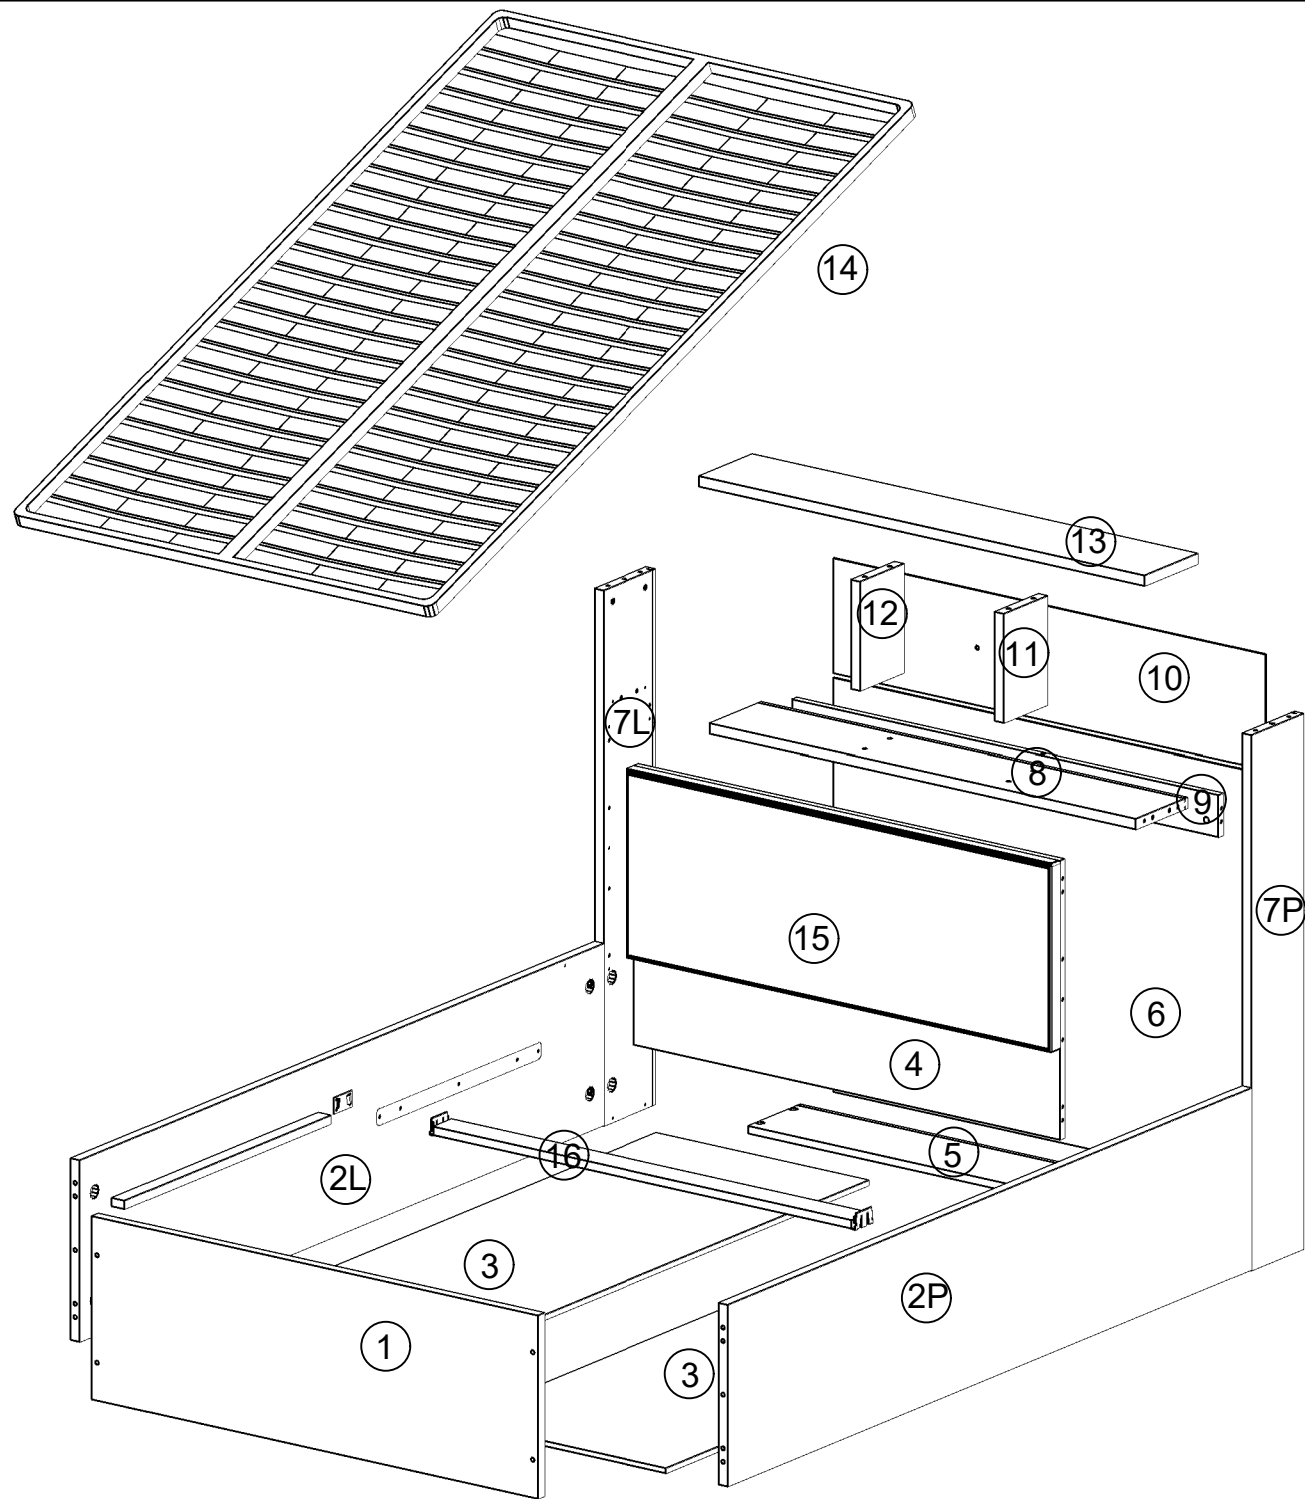

ELEMENTS / CZĘŚCI / ДЕТАЛИ /
COMPONENTE / TEILE /ELEMENTIT

ŁÓŻKO CHILL 140

1/6	Nr	A x B x C [mm]	PCS.
	2L	433x2008x25	1
	2P	433x2008x25	1

2/6	Nr	A x B x C [mm]	PCS.
	3	2006x599x12	2

3/6	Nr	A x B x C [mm]	PCS.
	7L	1275x200x25	1
	7P	1275x200x25	1
	11	260x167x25	1
	12	260x167x25	1
	13	1454x204x25	1
	8	1400x198x25	1
	1	437x1454x25	1
	16	1380x70x20	1
	-	OKUCIA / FITTINGS / ФУРНИТУРА / FERONERIE / BESCHLÄGE / KIINNITTIMET	1

4/6	Nr	A x B x C [mm]	PCS.
	6	1414x984x3	1
	10	1414x274x3	1
	5	200x1400x18	1
	4	665x1400x18	1
	9	100x1400x18	1

5/6	Nr	A x B x C [mm]	PCS.
	14	Stelaż łózka 140x200	1

6/6	Nr	A x B x C [mm]	PCS.
	15	Nakładka tap.łózko Chill 140	1