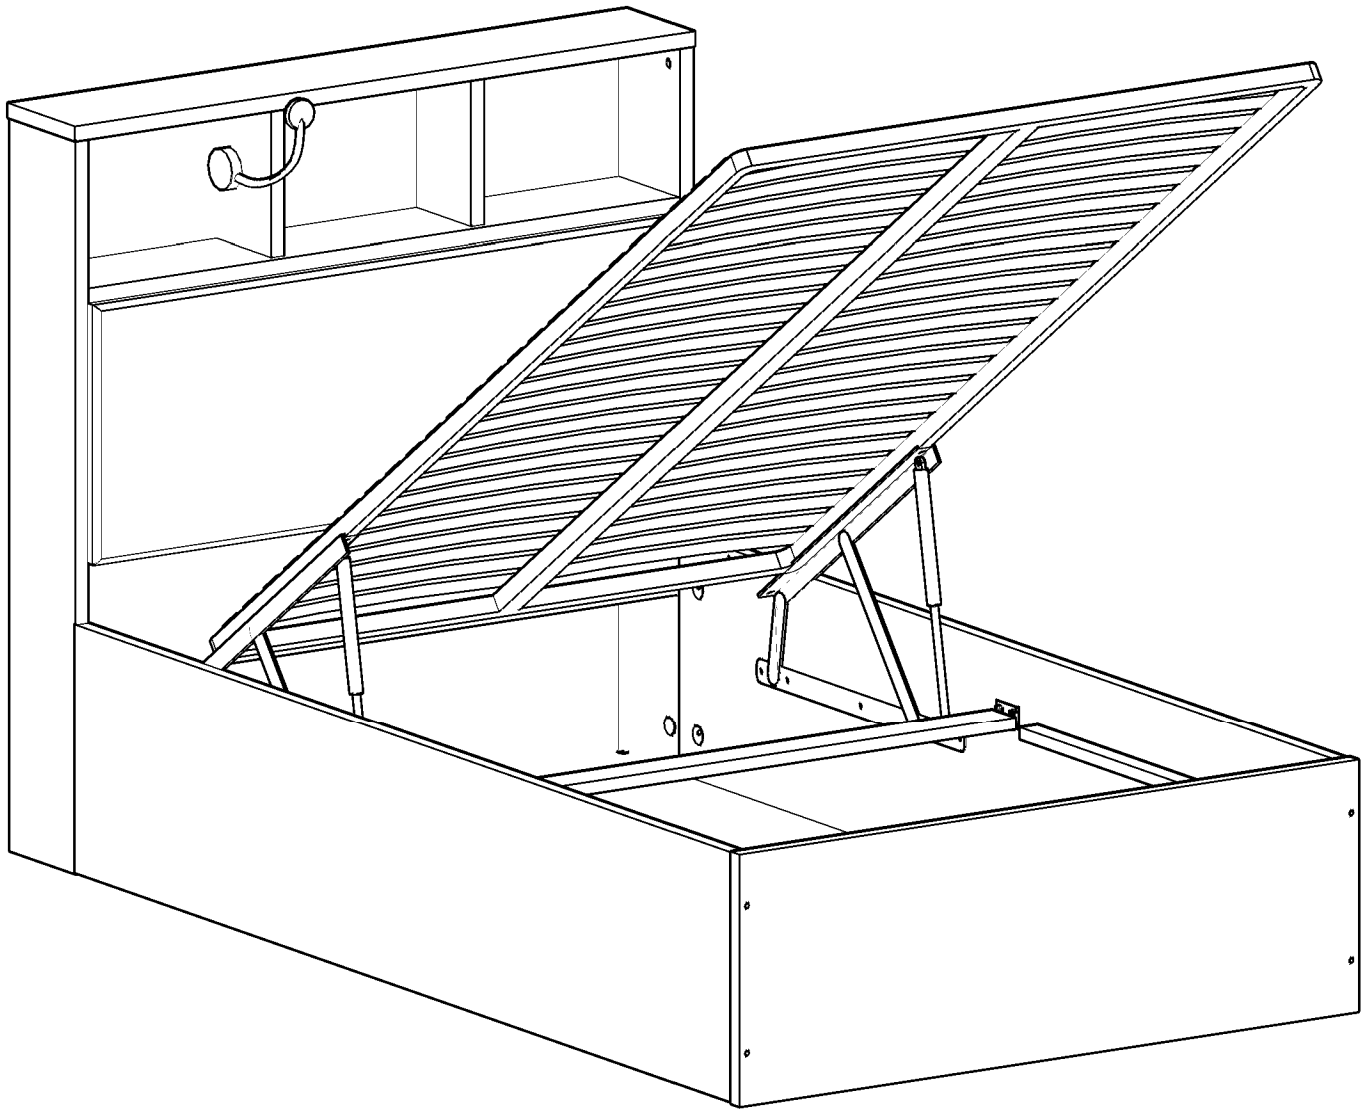

QD.51, QE.51, QF.51

Łóżko Chill 90, 120, 140

ELEMENTS / CZĘŚCI / ДЕТАЛИ /
COMPONENTE / TEILE /ELEMENTIT

ŁÓŻKO CHILL 90

1/6	Nr	A x B x C [mm]	PCS.
	2L	433x2008x25	1
	2P	433x2008x25	1

2/6	Nr	A x B x C [mm]	PCS.
	3	2006x599x12	2

4/6	Nr	A x B x C [mm]	PCS.
	6	914x984x3	1
	10	914x274x3	1
	5	200x900x18	1
	4	665x900x18	1
	9	100x900x18	1

5/6	Nr	A x B x C [mm]	PCS.
	14	Stelaż łózka 90x200	1

6/6	Nr	A x B x C [mm]	PCS.
	15	Nakładka tap.łózko Chill 90	1