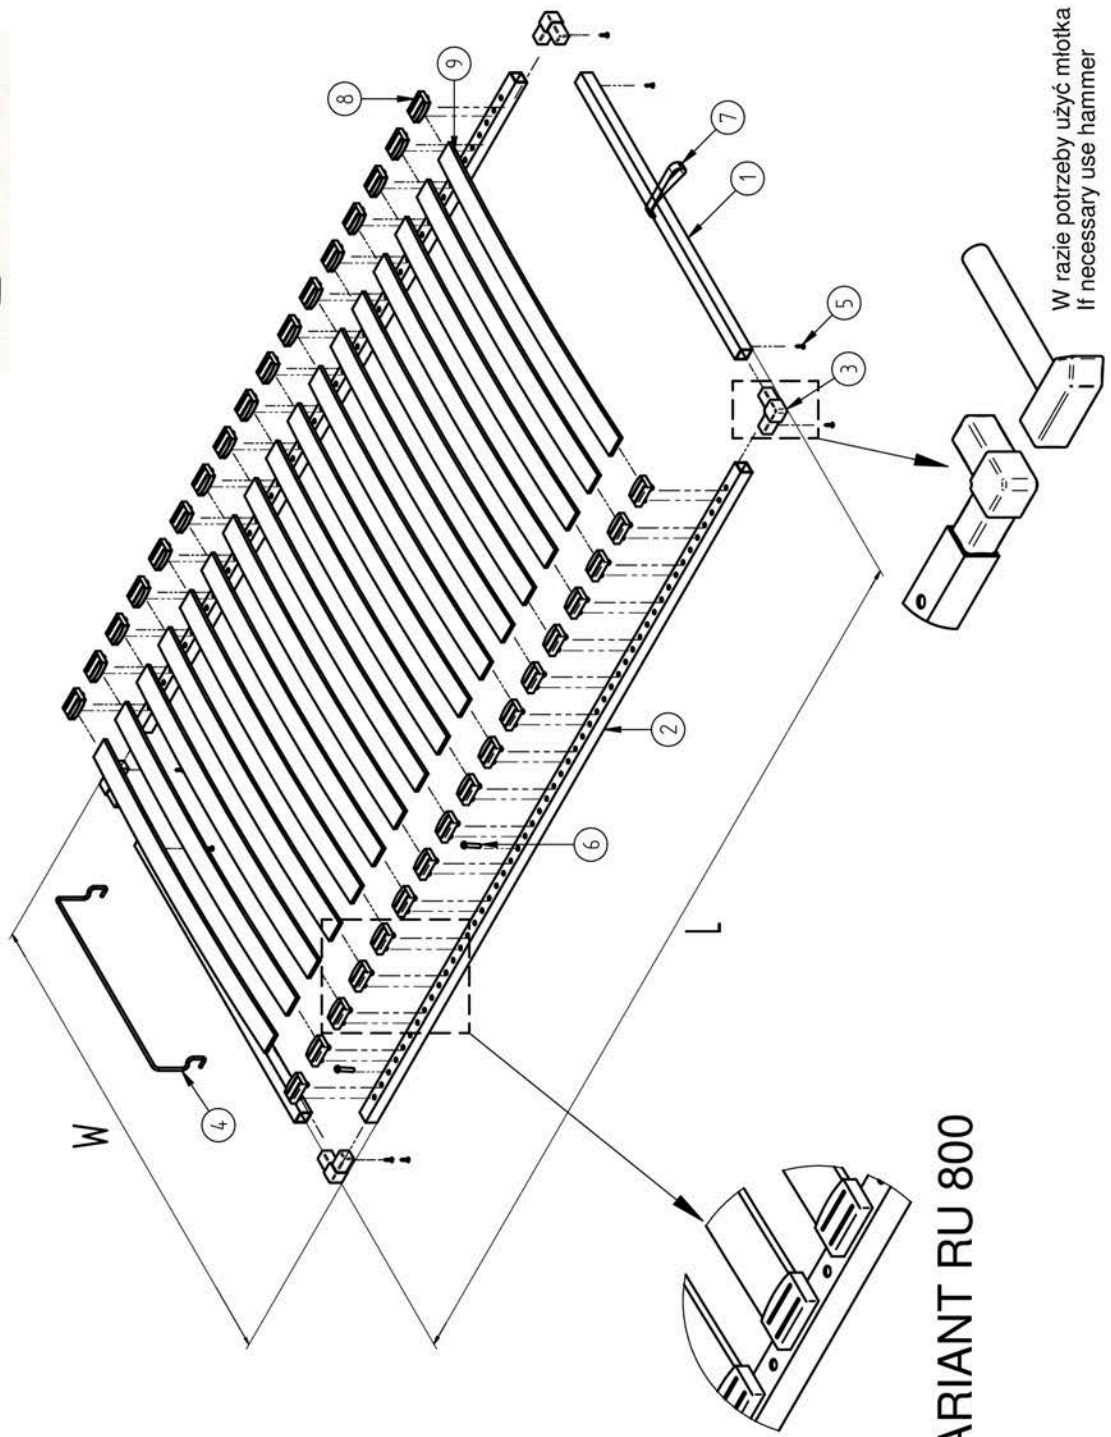

Instrukcja montażu / Assembly instruction

Rama składana do montażu własnego / Bolted frame for self assembly

Poz. Pos.	Obraz/Picture	szl. pcs
1		2
2		2
3		4
4		1
5		8
6		4
7		1

Variant RU 800		
Rozstaw listew/Slat spacing C = 58mm		
Poz. Pos.	Obraz / Picture	szl./pcs L=2000
8		34
9		17

VARIANT RU 800