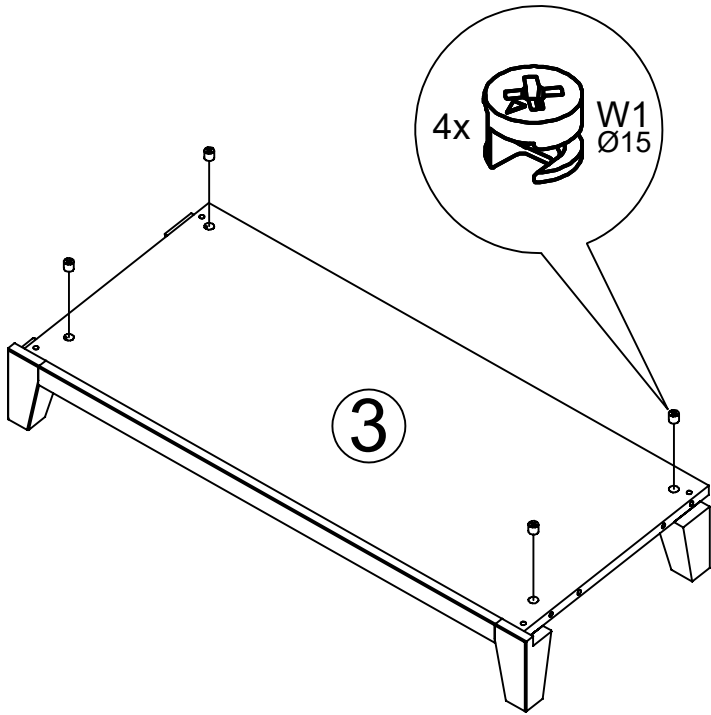

# R2.51 - Regał wysoki 100

**meblik**

**REGAŁ WYSOKI 100 SCANDI**

	<b>Id</b>	<b>pcs.</b>		<b>Id</b>	<b>pcs.</b>		<b>Id</b>	<b>pcs.</b>
W1	 Ø15	12	W24		1	W8		16
W50	 Ø12	8	W13	 6,3x13	12	W8		16
W2		20			2R,2L	W20		10
W4	 8x36	16	W198		2R,2L	W63	 3,0x20	10
W61	 6x32	8			2	W69	 3,5x25	50
W14	 7,0x50	16	W10	 3,5x16	6		 4,0x20	6
		3			2	W21		18

1/5	Nr	<b>A x B x C [mm]</b>	<b>PCS.</b>
	7L,7R	2179x434x18	2
1/5	6	1603x421x18	1
	10	2175x409x3	1
	9	2175x567x3	1
2/5	Nr	<b>A x B x C [mm]</b>	<b>PCS.</b>
	a,b	400x200x12	4
	d	185x924x18	2
	2	964x421x18	1
2/5	1	964x421x18	1
	e	407x936x3	2
	3/5	Nr	<b>A x B x C [mm]</b>
4		394x403x18	4
5		552x403x18	4
4/5	Nr	<b>A x B x C [mm]</b>	<b>PCS.</b>
	3	421x964x18	1
5/5	Nr	<b>A x B x C [mm]</b>	<b>PCS.</b>
	c	996x264x16	2
8		1620x580x16	1
-		OKUCIA / FITTINGS / ФУПНІТІПА / FERONERIE / BESCHLÄGE / KIINNITTIMET	1