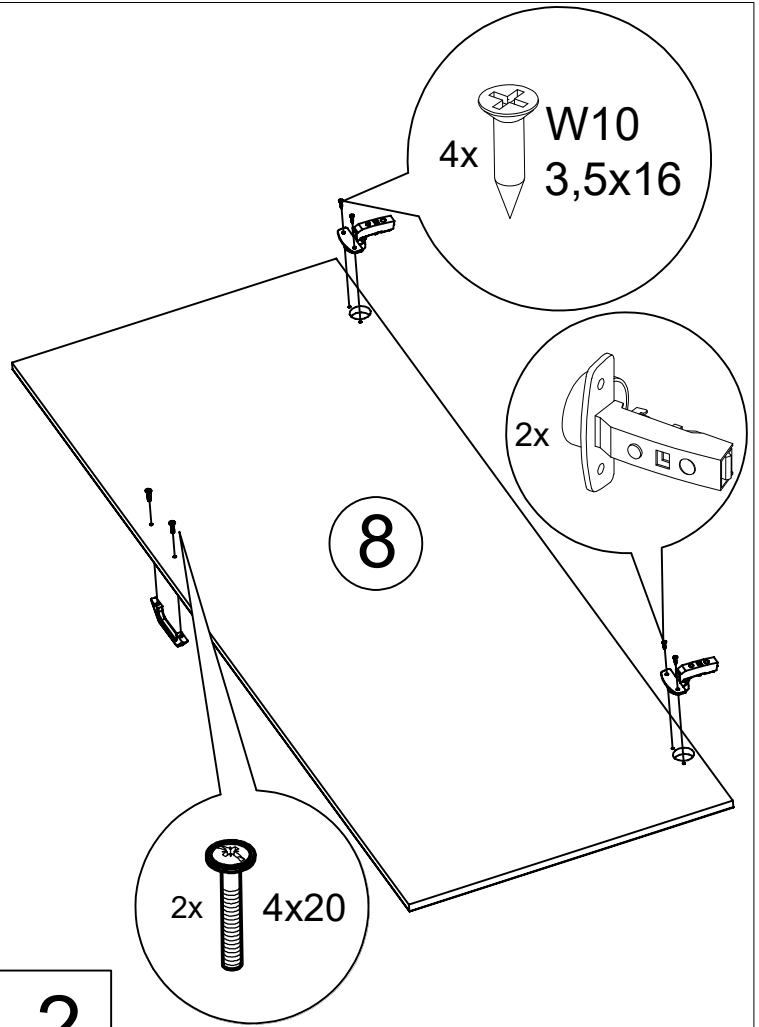

# R2.51 - Regał wysoki 100

**meblik**

**REGAŁ WYSOKI 100 SCANDI**

	<b>Id</b>	<b>pcs.</b>		<b>Id</b>	<b>pcs.</b>		<b>Id</b>	<b>pcs.</b>
W1	 Ø15	12	W24		1	W8		16
W50	 Ø12	8	W13	 6,3x13	12	W8		16
W2		20			2R,2L	W20		10
W4	 8x36	16	W198		2R,2L	W63	 3,0x20	10
W61	 6x32	8			2	W69	 3,5x25	50
W14	 7,0x50	16	W10	 3,5x16	6		 4,0x20	6
		3			2	W21		18

1/5	Nr	<b>A x B x C [mm]</b>	<b>PCS.</b>
	7L,7R	2179x434x18	2
1/5	6	1603x421x18	1
	10	2175x409x3	1
	9	2175x567x3	1
2/5	Nr	<b>A x B x C [mm]</b>	<b>PCS.</b>
	a,b	400x200x12	4
	d	185x924x18	2
	2	964x421x18	1
2/5	1	964x421x18	1
	e	407x936x3	2
	3/5	Nr	<b>A x B x C [mm]</b>
4		394x403x18	4
5		552x403x18	4
4/5	Nr	<b>A x B x C [mm]</b>	<b>PCS.</b>
	3	421x964x18	1
5/5	Nr	<b>A x B x C [mm]</b>	<b>PCS.</b>
	c	996x264x16	2
8		1620x580x16	1
-		OKUCIA / FITTINGS / ФУПНІТІПА / FERONERIE / BESCHLÄGE / KIINNITTIMET	1