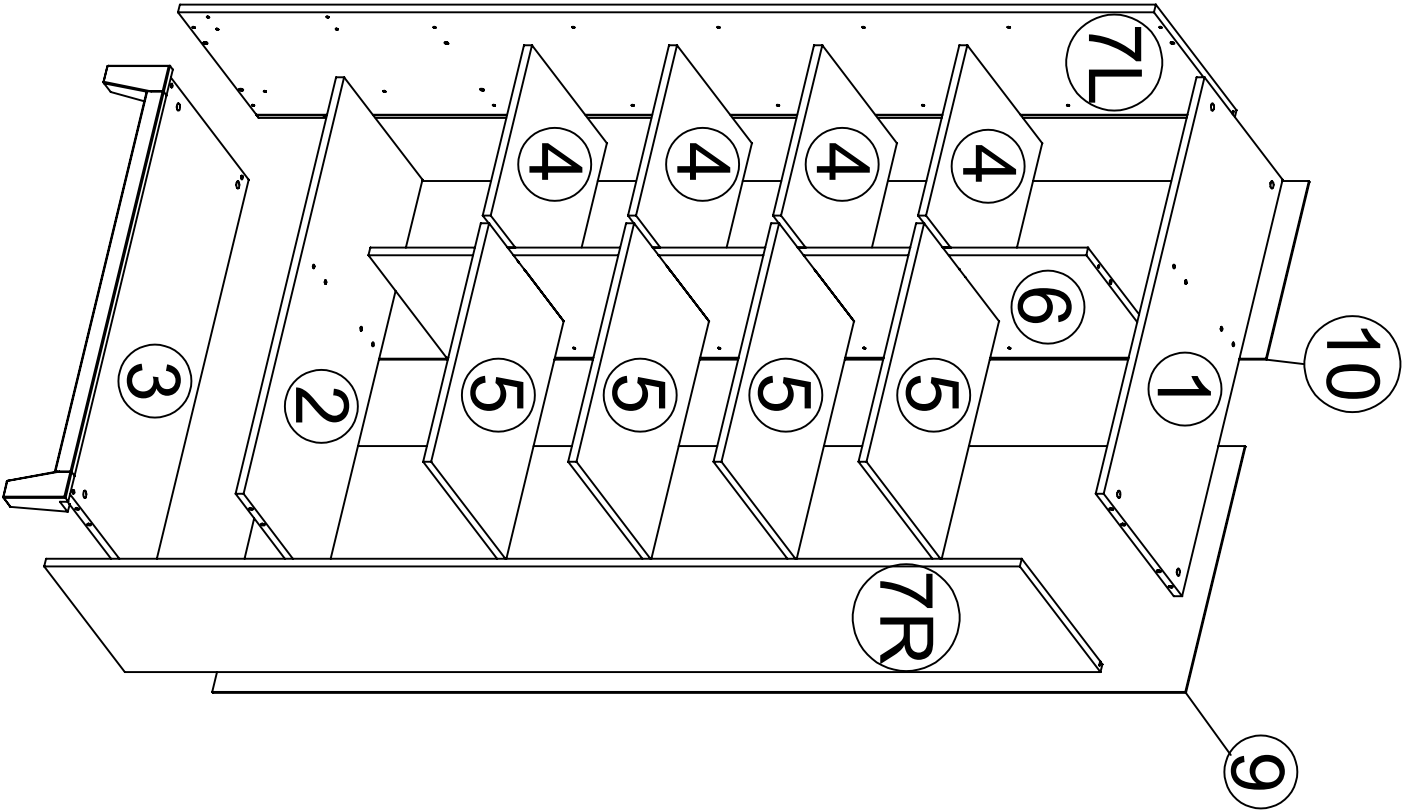

# R2.51 - Regał wysoki 100

**meblik**

**REGAŁ WYSOKI 100 SCANDI**

	<b>Id</b>	<b>pcs.</b>		<b>Id</b>	<b>pcs.</b>		<b>Id</b>	<b>pcs.</b>
W1	 Ø15	12	W24		1	W8		16
W50	 Ø12	8	W13	 6,3x13	12	W8		16
W2		20			2R,2L	W20		10
W4	 8x36	16	W198		2R,2L	W63	 3,0x20	10
W61	 6x32	8			2	W69	 3,5x25	50
W14	 7,0x50	16	W10	 3,5x16	6		 4,0x20	6
		3			2	W21		18

1/5	Nr	<b>A x B x C [mm]</b>	<b>PCS.</b>
	7L,7R	2179x434x18	2
1/5	6	1603x421x18	1
	10	2175x409x3	1
	9	2175x567x3	1
2/5	Nr	<b>A x B x C [mm]</b>	<b>PCS.</b>
	a,b	400x200x12	4
	d	185x924x18	2
	2	964x421x18	1
2/5	1	964x421x18	1
	e	407x936x3	2
	3/5	Nr	<b>A x B x C [mm]</b>
4		394x403x18	4
5		552x403x18	4
4/5	Nr	<b>A x B x C [mm]</b>	<b>PCS.</b>
	3	421x964x18	1
5/5	Nr	<b>A x B x C [mm]</b>	<b>PCS.</b>
	c	996x264x16	2
8		1620x580x16	1
-		OKUCIA / FITTINGS / ФУПНІТІПА / FERONERIE / BESCHLÄGE / KIINNITTIMET	1