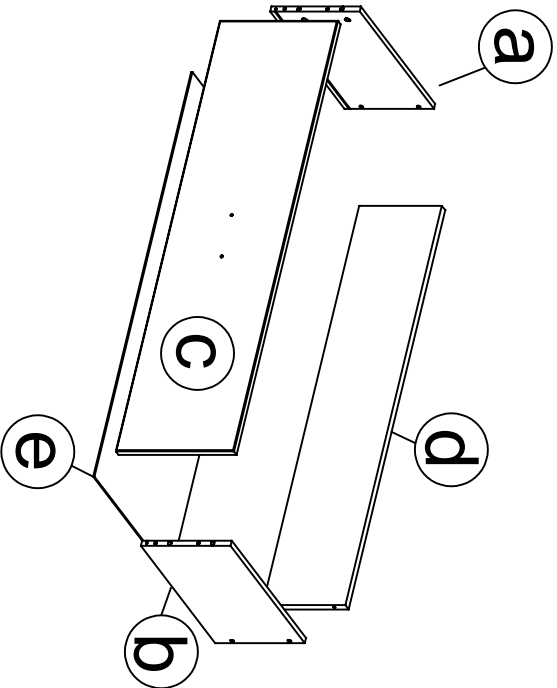

# R2.51 - Regał wysoki 100

**meblik**

**REGAŁ WYSOKI 100 SCANDI**

	<b>Id</b>	<b>pcs.</b>		<b>Id</b>	<b>pcs.</b>		<b>Id</b>	<b>pcs.</b>
W1	 Ø15	12	W24		1	W8		16
W50	 Ø12	8	W13	 6,3x13	12	W8		16
W2		20			2R,2L	W20		10
W4	 8x36	16	W198		2R,2L	W63	 3,0x20	10
W61	 6x32	8			2	W69	 3,5x25	50
W14	 7,0x50	16	W10	 3,5x16	6		 4,0x20	6
		3			2	W21		18

1/5	Nr	<b>A x B x C [mm]</b>	<b>PCS.</b>
	7L,7R	2179x434x18	2
1/5	6	1603x421x18	1
	10	2175x409x3	1
	9	2175x567x3	1
2/5	Nr	<b>A x B x C [mm]</b>	<b>PCS.</b>
	a,b	400x200x12	4
	d	185x924x18	2
	2	964x421x18	1
2/5	1	964x421x18	1
	e	407x936x3	2
	3/5	Nr	<b>A x B x C [mm]</b>
4		394x403x18	4
5		552x403x18	4
4/5	Nr	<b>A x B x C [mm]</b>	<b>PCS.</b>
	3	421x964x18	1
5/5	Nr	<b>A x B x C [mm]</b>	<b>PCS.</b>
	c	996x264x16	2
8		1620x580x16	1
-		OKUCIA / FITTINGS / ФУПНІТІПА / FERONERIE / BESCHLÄGE / KIINNITTIMET	1