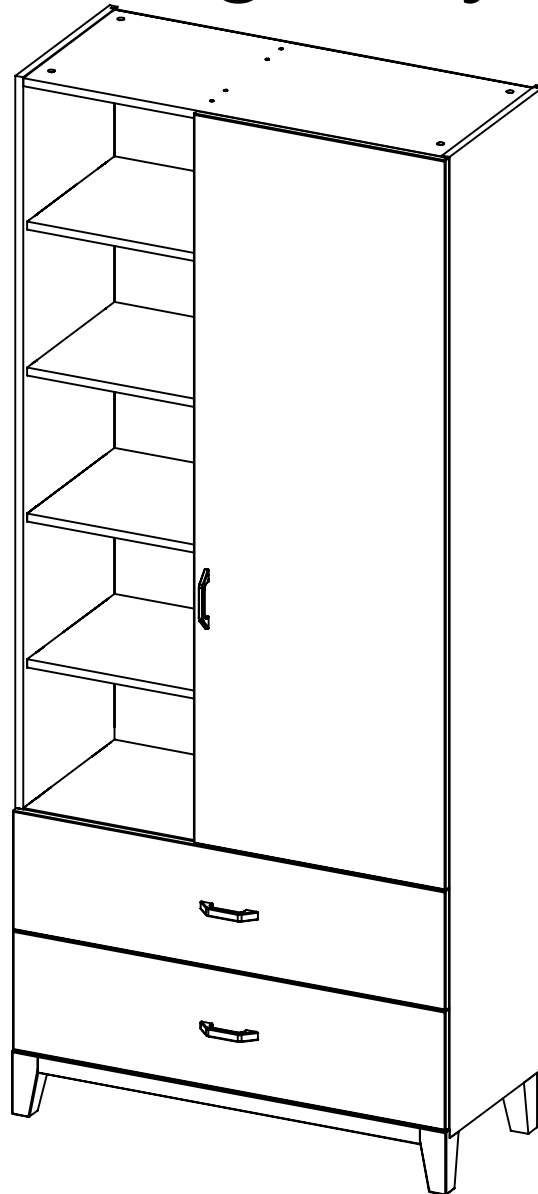

# R2.51 - Regał wysoki 100

**meblik**

**REGAŁ WYSOKI 100 SCANDI**

	<b>Id</b>	<b>pcs.</b>		<b>Id</b>	<b>pcs.</b>		<b>Id</b>	<b>pcs.</b>
W1	 Ø15	12	W24		1	W8		16
W50	 Ø12	8	W13	 6,3x13	12	W8		16
W2		20			2R,2L	W20		10
W4	 8x36	16	W198		2R,2L	W63	 3,0x20	10
W61	 6x32	8			2	W69	 3,5x25	50
W14	 7,0x50	16	W10	 3,5x16	6		 4,0x20	6
		3			2	W21		18

1/5	Nr	<b>A x B x C [mm]</b>	<b>PCS.</b>
	7L,7R	2179x434x18	2
1/5	6	1603x421x18	1
	10	2175x409x3	1
	9	2175x567x3	1
2/5	Nr	<b>A x B x C [mm]</b>	<b>PCS.</b>
	a,b	400x200x12	4
	d	185x924x18	2
	2	964x421x18	1
2/5	1	964x421x18	1
	e	407x936x3	2
	3/5	Nr	<b>A x B x C [mm]</b>
4		394x403x18	4
5		552x403x18	4
4/5	Nr	<b>A x B x C [mm]</b>	<b>PCS.</b>
	3	421x964x18	1
5/5	Nr	<b>A x B x C [mm]</b>	<b>PCS.</b>
	c	996x264x16	2
8		1620x580x16	1
-		OKUCIA / FITTINGS / ФУПНІТІПА / FERONERIE / BESCHLÄGE / KIINNITTIMET	1